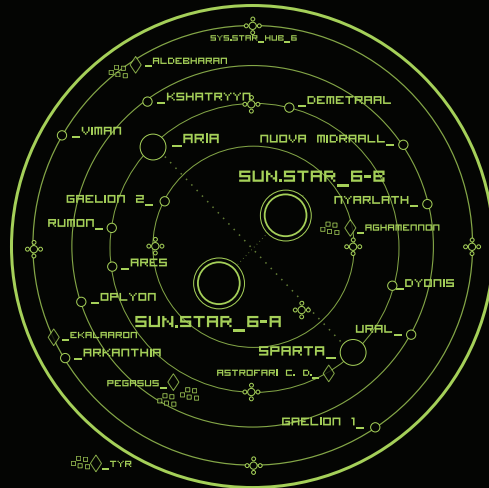

STAR cluster ZERO

SYS.STAR_5

DISCENDENZA:
PLANETA:
_LUNA
COSTELLAZIONE:
_GRANCHIO

SYS.STAR_6

DISCENDENZA:
PLANETA:
_MARTE/MARS
COSTELLAZIONE:
_ARIES
_SCORPIO

SYS.STAR_4

DISCENDENZA:
PLANETA:
_VENUS
COSTELLAZIONE:
_TAURUS
_LIBRA

SYS.STAR_0

DISCENDENZA:
PLANETA:
_SUN
COSTELLAZIONE:
_LEON

SYS.STAR_1

DISCENDENZA:
PLANETA:
_JUPITER
COSTELLAZIONE:
_PISCES
_SAGITTARIUS

SYS.STAR_3

DISCENDENZA:
PLANETA:
_SATURN
COSTELLAZIONE:
_CAPRICORN
_AQUARIUS

SYS.STAR_2

DISCENDENZA:
PLANETA:
_MERCURIO/
_HERMES
COSTELLAZIONE:
_GEMINI
_VIRGO

- SISTEMA STELLARE/SOLARE
- ASTRO/SOLE/STELLA
- PIANETI PRINCIPALI
- PIANETI PARCO
- CINTURE DI ASTEROIDI
- MEGASTRUTTURE, PIATTAFORME, BASI
- SYS.STAR_HUB
- DISCENDENZA